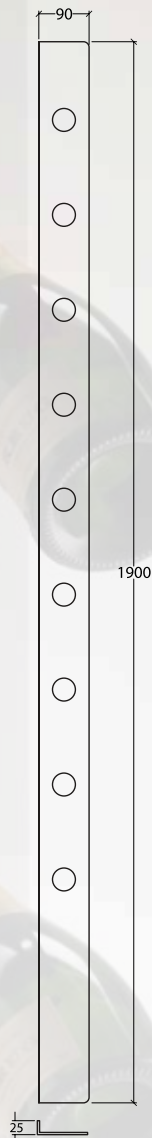

# BLADEWINERY

the most beautiful way to show

## LISTINO PREZZI AI PRIVATI

Cod.	Descrizione	Finiture	Prezzo / €
BW101R	Bladewinery Laccato		170,00
BW101M	Bladewinery Metallo spazzolato		170,00
BW101C	Bladewinery Corten		185,00
BWL	Luce neutra/calda		170,00
BWC	Centralina rgb con telecomando		430,00
BWT*	Telecomando On/Off + Dimmer*		120,00
BWB	Base in marmo carrara		250,00

\*Articolo disponibile in aggiunta al la barra led Art. BWL

**BWB**

Elegante base in marmo carrara per la BLADEWINERY.

**BWL**

Raffinati giochi di luce creati dai led di BLADEWINERY.

**BWC**

Sbizzarritevi con la centralina multicolor RGB. BLADEWINERY.